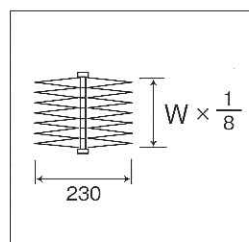

製品構造図

- ① レール
- ② ランナー
- ③ 丁番
- ④ カマチ
- ⑤ マグネット受け
- ⑥ ピアノ線
- ⑦ レザー
- ⑧ 取っ手
- ⑨ 緩衝ゴム
- ⑩ マグネット

- 製作可能寸法 (要相談)
- 最大幅 5,000mm
 - 最大高さ 4,000mm

レール形状

本体重量
約6.0kg/m²

折畳んだ時のたたみ幅

ドアが開いた時

注意