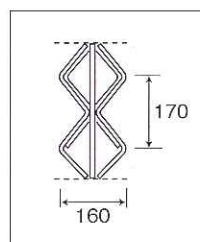

製品構造図

- ① レール
- ② ランナー
- ③ 丁番
- ④ カマチ
- ⑤ マグネット受け
- ⑥ ピアノ線
- ⑦ レザー
- ⑧ 取っ手
- ⑨ 緩衝ゴム
- ⑩ マグネット

- 製作可能寸法 (要相談)
- 最大幅 5,000mm
 - 最大高さ 4,000mm

レール形状

本体重量
約6.0kg/m²

折畳んだ時のたたみ幅

ドアが開いた時

注意