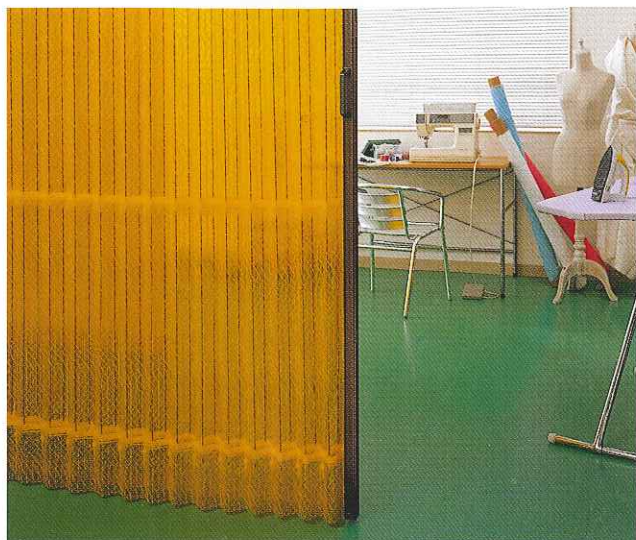

▶ ウェーブロックアコーデオン

優れた強度と美しい外観をあわせもつ、 室内用防災アコーデオンカーテン

- しっかりとした骨格を持ち、大きなサイズにも対応できるハイクオリティなアコーデオンカーテンです。
- シート素材は弊社ウェーブロックGHを使用。タテ糸とウェーブ状の糸を2枚のフィルムで貼り合わせたタイプで、採光性も充分で明るい環境を作ります。
- 断熱効果にも優れ、冷暖房の省エネ効果があります。
- ホコリ汚れに強い「帯電防止タイプ」(透明)と防虫効果のある「防虫タイプ」(オレンジ)を取り揃えております。
- いずれも防災機能を付加しております。

製品構造図

- ① レール
- ② ランナー
- ③ 丁番
- ④ カマチ
- ⑤ マグネット受け
- ⑥ ピアノ線
- ⑦ レザー
- ⑧ 取っ手
- ⑨ 緩衝ゴム
- ⑩ マグネット

- 製作可能寸法 (要相談)
- 最大幅 5,000mm
 - 最大高さ 4,000mm

レール形状

本体重量
約6.0kg/m²

折畳んだ時のたたみ幅

ドアが開いた時

注意