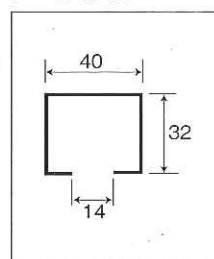

製品構造図

- ① レール
- ② ランナー
- ③ 丁番
- ④ カマチ
- ⑤ マグネット受け
- ⑥ ピアノ線
- ⑦ レザー
- ⑧ 取っ手
- ⑨ 緩衝ゴム
- ⑩ マグネット

- 製作可能寸法 (要相談)
- 最大幅 5,000mm
 - 最大高さ 4,000mm

レール形状

本体重量
約6.0kg/m²

折畳んだ時のたたみ幅

ドアが開いた時

注意