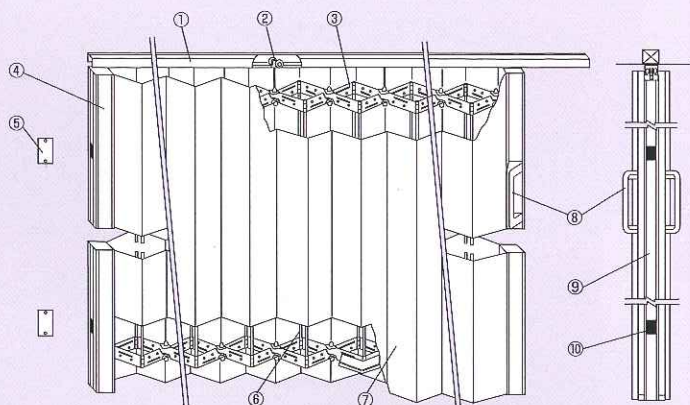

▶ ウェーブロックアコーデオン

優れた強度と美しい外観をあわせもつ、 室内用防災アコーデオンカーテン

- しっかりとした骨格を持ち、大きなサイズにも対応できるハイクオリティなアコーデオンカーテンです。
- シート素材は弊社ウェーブロックGHを使用。タテ糸とウェーブ状の糸を2枚のフィルムで貼り合わせたタイプで、採光性も充分で明るい環境を作ります。
- 断熱効果にも優れ、冷暖房の省エネ効果があります。
- ホコリ汚れに強い「帯電防止タイプ」(透明)と防虫効果のある「防虫タイプ」(オレンジ)を取り揃えております。
- いずれも防災機能を付加しております。

製品構造図

- ① レール
- ② ランナー
- ③ 丁番
- ④ カマチ
- ⑤ マグネット受け
- ⑥ ピアノ線
- ⑦ レザー
- ⑧ 取っ手
- ⑨ 緩衝ゴム
- ⑩ マグネット

- 製作可能寸法 (要相談)
- 最大幅 5,000mm
 - 最大高さ 4,000mm

レール形状

本体重量
約6.0kg/m²

折畳んだ時のたたみ幅

ドアが開いた時

注意

- 取扱説明書をよくお読みのうえ、内容に従って下さい。
- 取り付けの際は、取り付け部の材質や構造に適したビスなどを使用、必ず根元までしっかり締め付け、確実に固定されていることを、ご確認下さい。

操作方法

- 開閉は、取っ手を持ってゆっくり操作して下さい。
- 開閉するドアに周りのものが接触しないようにご注意ください。

オプション

- フレミラーなど他の防災シートでの製作も可能です。ご相談下さい。

タカシート
のれんタイプ